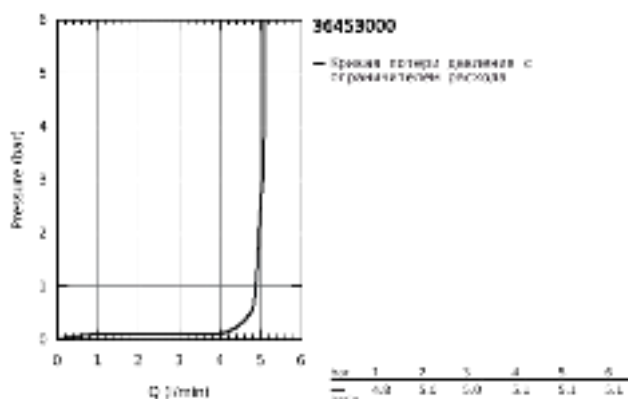

36 453 000 VAU COSMOPOLITAN E ИНФРАКРАСНАЯ ЭЛЕКТРОНИКА ДЛЯ РАКОВИНЫ СО СМЕШИВАНИЕМ И С РЕГУЛИРУЕМЫМ ОГРАНИЧИТЕЛЕМ ТЕМПЕРАТУРЫ

ОПИСАНИЕ ПРОДУКТА

- Colour: хром
- с инфракрасным датчиком для двусторонней связи для мониторинга, настройки и сервисного обслуживания
- с преобразователем переменного тока 100-230 В, 50-60 Гц в постоянный 6 В
- GROHE Long-Life Finish - стойкое долговечное покрытие
- GROHE Water Saving ограничитель расхода воды 5,7 л/мин
- Изолированный водоток - вода не контактирует с металлами корпуса смесителя
- корпус выполнен из композитного полимера
- гибкая подводка
- обратный клапан
- грязеулавливающие фильтры
- со встроенным электромагнитным клапаном
- система быстрого монтажа
- 7 предустановленных режимов:
 - автоматический смыв
 - термическая дезинфекция
 - моющий режим
- дополнительные функции и точные настройки с помощью пульта дистанционного управления 36 407
- Одобрено в CE
- класс шума I по DIN 4109
- тип защиты смесителя IP 59

36 453 000 **BAU COSMOPOLITAN E ИНФРАКРАСНАЯ ЭЛЕКТРОНИКА ДЛЯ РАКОВИНЫ
СО СМЕШИВАНИЕМ И С РЕГУЛИРУЕМЫМ ОГРАНИЧИТЕЛЕМ ТЕМПЕРАТУРЫ**

36 453 000 ВАУ COSMOPOLITAN Е ИНФРАКРАСНАЯ ЭЛЕКТРОНИКА ДЛЯ РАКОВИНЫ СО СМЕШИВАНИЕМ И С РЕГУЛИРУЕМЫМ ОГРАНИЧИТЕЛЕМ ТЕМПЕРАТУРЫ