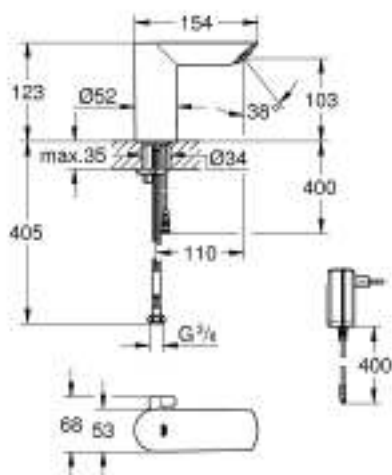

36 453 000 VAU COSMOPOLITAN E ИНФРАКРАСНАЯ ЭЛЕКТРОНИКА ДЛЯ РАКОВИНЫ СО СМЕШИВАНИЕМ И С РЕГУЛИРУЕМЫМ ОГРАНИЧИТЕЛЕМ ТЕМПЕРАТУРЫ

ОПИСАНИЕ ПРОДУКТА

- Colour: хром
- с инфракрасным датчиком для двусторонней связи для мониторинга, настройки и сервисного обслуживания
- с преобразователем переменного тока 100-230 В, 50-60 Гц в постоянный 6 В
- GROHE Long-Life Finish - стойкое долговечное покрытие
- GROHE Water Saving ограничитель расхода воды 5,7 л/мин
- Изолированный водоток - вода не контактирует с металлами корпуса смесителя
- корпус выполнен из композитного полимера
- гибкая подводка
- обратный клапан
- грязеулавливающие фильтры
- со встроенным электромагнитным клапаном
- система быстрого монтажа
- 7 предустановленных режимов:
 - автоматический смыв
 - термическая дезинфекция
 - моющий режим
- дополнительные функции и точные настройки с помощью пульта дистанционного управления 36 407
- Одобрено в CE
- класс шума I по DIN 4109
- тип защиты смесителя IP 59