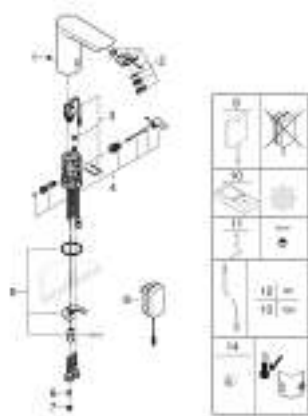

36 453 000 VAU COSMOPOLITAN E ИНФРАКРАСНАЯ ЭЛЕКТРОНИКА ДЛЯ РАКОВИНЫ СО СМЕШИВАНИЕМ И С РЕГУЛИРУЕМЫМ ОГРАНИЧИТЕЛЕМ ТЕМПЕРАТУРЫ

ОПИСАНИЕ ПРОДУКТА

- Colour: хром
- с инфракрасным датчиком для двусторонней связи для мониторинга, настройки и сервисного обслуживания
- с преобразователем переменного тока 100-230 В, 50-60 Гц в постоянный 6 В
- GROHE Long-Life Finish - стойкое долговечное покрытие
- GROHE Water Saving ограничитель расхода воды 5,7 л/мин
- Изолированный водоток - вода не контактирует с металлами корпуса смесителя
- корпус выполнен из композитного полимера
- гибкая подводка
- обратный клапан
- грязеулавливающие фильтры
- со встроенным электромагнитным клапаном
- система быстрого монтажа
- 7 предустановленных режимов:
 - автоматический смыв
 - термическая дезинфекция
 - моющий режим
- дополнительные функции и точные настройки с помощью пульта дистанционного управления 36 407
- Одобрено в CE
- класс шума I по DIN 4109
- тип защиты смесителя IP 59

ЗАПАСНЫЕ ЧАСТИ , апреля 2021 – now

- 1: Винты (Spare part-nr. 4283100M)
- 2: Аэратор (Spare part-nr. 42582000)
- 3: Магнитный вентиль (Spare part-nr. 42479000)
- 4: Устройство смешивания с рычагом (Spare part-nr. 42581000)
- 5: Обратное резьбовое соединение (Spare part-nr. 46249000)
- 6: Обратный клапан (Spare part-nr. 4257200M)
- 7: Фильтр (Spare part-nr. 4241300M)
- 8: Сетевой адаптер (Spare part-nr. 42388000)
- 9: Импульсный источник питания (Spare part-nr. 36338000)*
- 10: Пульт дистанционного управления (Spare part-nr. 36407001)*
- 11: Монтажный ключ (Spare part-nr. 19017000)*
- 12: Удлинитель кабеля, 3 м (Spare part-nr. 36340000)*
- 13: Удлинитель кабеля, 10 м (Spare part-nr. 36341000)*
- 14: Скрытое устройство смешивания (Spare part-nr. 42408000)*