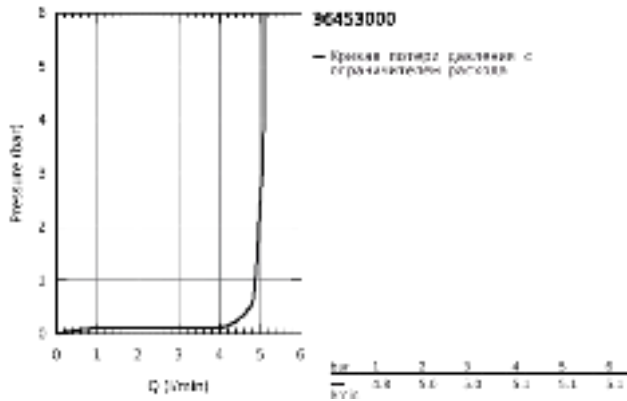

36 453 000 VAU COSMOPOLITAN E ИНФРАКРАСНАЯ ЭЛЕКТРОНИКА ДЛЯ РАКОВИНЫ СО СМЕШИВАНИЕМ И С РЕГУЛИРУЕМЫМ ОГРАНИЧИТЕЛЕМ ТЕМПЕРАТУРЫ

ОПИСАНИЕ ПРОДУКТА

- Colour: хром
- с инфракрасным датчиком для двусторонней связи для мониторинга, настройки и сервисного обслуживания
- с преобразователем переменного тока 100-230 В, 50-60 Гц в постоянный 6 В
- GROHE Long-Life Finish - стойкое долговечное покрытие
- GROHE Water Saving ограничитель расхода воды 5,7 л/мин
- Изолированный водоток - вода не контактирует с металлами корпуса смесителя
- корпус выполнен из композитного полимера
- гибкая подводка
- обратный клапан
- грязеулавливающие фильтры
- со встроенным электромагнитным клапаном
- система быстрого монтажа
- 7 предустановленных режимов:
 - автоматический смыв
 - термическая дезинфекция
 - моющий режим
- дополнительные функции и точные настройки с помощью пульта дистанционного управления 36 407
- Одобрено в CE
- класс шума I по DIN 4109
- тип защиты смесителя IP 59

36 453 000 **BAU COSMOPOLITAN E ИНФРАКРАСНАЯ ЭЛЕКТРОНИКА ДЛЯ РАКОВИНЫ
СО СМЕШИВАНИЕМ И С РЕГУЛИРУЕМЫМ ОГРАНИЧИТЕЛЕМ ТЕМПЕРАТУРЫ**

36 453 000 ВАУ COSMOPOLITAN Е ИНФРАКРАСНАЯ ЭЛЕКТРОНИКА ДЛЯ РАКОВИНЫ СО СМЕШИВАНИЕМ И С РЕГУЛИРУЕМЫМ ОГРАНИЧИТЕЛЕМ ТЕМПЕРАТУРЫ